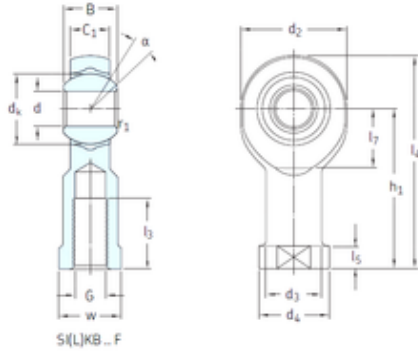

## SKF SIKB18F plain bearings

Bearing No. SIKB18F

Bore Diameter	18 mm
d	18 mm
d2 max.	47 mm
d3	25 mm
d4 max.	32 mm
dk	31,7 mm
h1	71 mm
l3 min.	27 mm
l4 max.	95 mm
l5	10 mm
l7 min.	23 mm
r1 min.	0,3 mm
B	23 mm
C1 max	16,5 mm
w	27 Tolerance h14
Thread (G)	M18x1,5 Tolerance 6H
Angle	15 °
Weight	0,33 Kg
Basic dynamic load rating (C)	26 kN

SIKB18F Bearing 2D drawings and 3D CAD models