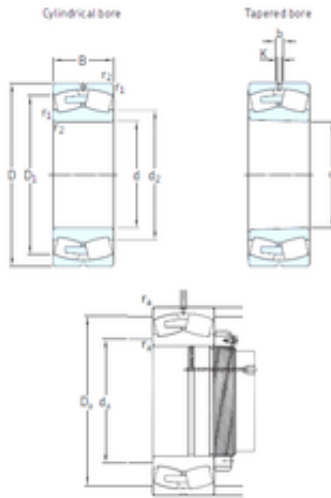

# Wuxi NSB Transmission Technology Co.,...

1180 mm x 1420 mm x 243 mm SKF  
248/1180CAK30FA/W20 spherical roller bearings

Bearing No. 248/1180CAK30FA/W20

248/1180CAK30FA/W20 Bearing 2D drawings and 3D CAD models

Size	1180x1420x243 mm
Bore Diameter	1180 mm
Outer Diameter	1420 mm
Width	243 mm
d	1180 mm
D	1420 mm
B	243 mm
C	243 mm
b	– mm
d2	1268 mm
r1 min.	6 mm
r2 min.	6 mm
D1	1344 mm
K	12 mm
da min.	1203 mm
Da max.	1397 mm
ra max.	5 mm
Weight	770 Kg
Basic dynamic load rating (C)	8800 kN
Basic static load rating (C0)	27000 kN
Fatigue load limit (Pu)	1560
Reference speed	170 r/min
Limiting speed	320 r/min
Calculation factor (e)	0,14
Calculation factor (Y0)	4,5