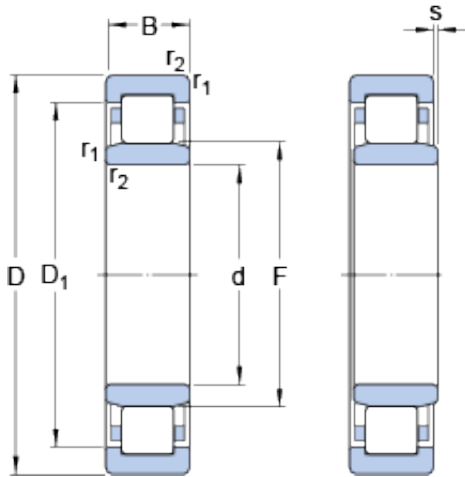

Wuxi NSB Transmission Technology Co.,...

400 mm x 600 mm x 148 mm SKF NU 3080 MA thrust ball bearings

Bearing No. NU 3080 MA

NU 3080 MA Bearing 2D drawings and 3D CAD models

Size	600x400x148 mm
Bore Diameter	600 mm
Outer Diameter	400 mm
Width	148 mm
d	400 mm
D	600 mm
B	148 mm
D ₁	537 mm
F	449 mm
r _{1,2} - min.	5 mm
s	7.1 mm
d _a - min.	418 mm
d _a - max.	442 mm
d _b - min.	454 mm
D _a - max.	582 mm
r _a - max.	4 mm
Basic dynamic load rating - C	2810 kN
Basic static load rating - C ₀	5300 kN
Fatigue load limit - P _u	425 kN
Reference speed	950 r/min
Limiting speed	1400 r/min
Calculation factor - k _r	0.17
D ₁	537 mm
r _{1,2} min.	5 mm

Wuxi NSB Transmission Technology Co.,...

s max.	7.1 mm
d_a min.	418 mm
d_a max.	442 mm
d_b min.	454 mm
D_a max.	582 mm
r_a max.	4 mm
Basic dynamic load rating C	2810 kN
Basic static load rating C_0	5300 kN
Fatigue load limit P_u	425 kN
Calculation factor k_r	0.17
Limiting value e	0.3
Axial load factor Y	0
Mass bearing	156 kg