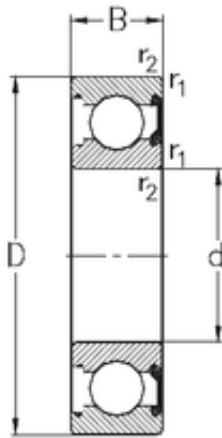

Wuxi NSB Transmission Technology Co.,...

6 mm x 19 mm x 6 mm NKE 626-2RSR deep groove ball bearings

Bearing No. 626-2RSR

Size	6x19x6 mm
Bore Diameter	6 mm
Outer Diameter	19 mm
Width	6 mm
d	6 mm
D	19 mm
B	6 mm
C	6 mm
r1 min.	0,3 mm
r2 min.	0,3 mm
Weight	0,009 Kg
Basic dynamic load rating (C)	2,2 kN
Basic static load rating (C0)	1 kN

626-2RSR Bearing 2D drawings and 3D CAD models