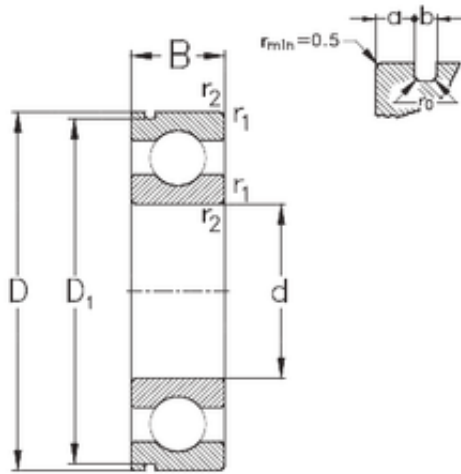

Wuxi NSB Transmission Technology Co.,...

75 mm x 130 mm x 25 mm NKE 6215-N deep groove ball bearings

Bearing No. 6215-N

Size	75x130x25 mm
Bore Diameter	75 mm
Outer Diameter	130 mm
Width	25 mm
d	75 mm
D	130 mm
B	25 mm
C	25 mm
a	4,06 mm
b	3,1 mm
f	2,82 mm
r1 min.	1,5 mm
r2 min.	1,5 mm
D1	125,22 mm
D2	139,7 mm
Weight	1,21 Kg
Basic dynamic load rating (C)	66 kN
Basic static load rating (C0)	49,5 kN

6215-N Bearing 2D drawings and 3D CAD models