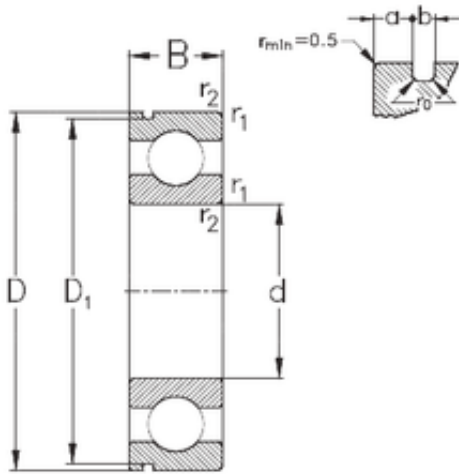

Wuxi NSB Transmission Technology Co.,...

55 mm x 120 mm x 29 mm NKE 6311-N deep groove ball bearings

Bearing No. 6311-N

Size	55x120x29 mm
Bore Diameter	55 mm
Outer Diameter	120 mm
Width	29 mm
d	55 mm
D	120 mm
B	29 mm
C	29 mm
a	4,06 mm
b	3,1 mm
f	2,82 mm
r1 min.	2 mm
r2 min.	2 mm
D1	115,21 mm
D2	129,7 mm
Weight	1,39 Kg
Basic dynamic load rating (C)	72 kN
Basic static load rating (C0)	44,8 kN

6311-N Bearing 2D drawings and 3D CAD models