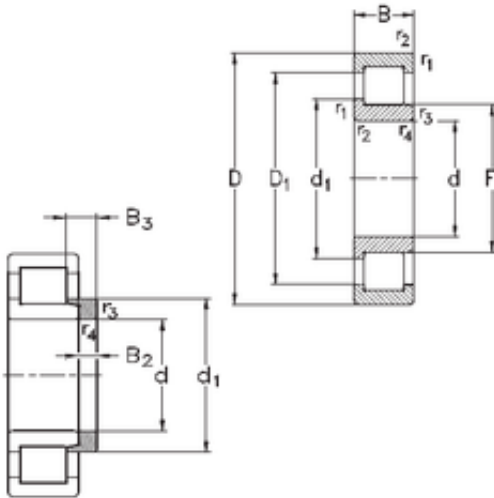

Wuxi NSB Transmission Technology Co.,...

60 mm x 130 mm x 31 mm NKE NJ312-E-MPA+HJ312-E cylindrical roller bearings

Bearing No. NJ312-E-MPA+HJ312-E

NJ312-E-MPA+HJ312-E Bearing 2D drawings and 3D CAD models

Size	60x130x31 mm
Bore Diameter	60 mm
Outer Diameter	130 mm
Width	31 mm
d	60 mm
F	77 mm
D	130 mm
B	31 mm
C	31 mm
d1	84,5 mm
r1 min.	2,1 mm
r2 min.	2,1 mm
r3 min.	2,1 mm
r4 min.	2,1 mm
B2	9 mm
B3	14,5 mm
D1	110 mm
S	1,8 mm
Weight	6700 Kg
Weight	2,14 Kg
Basic dynamic load rating (C)	169 kN