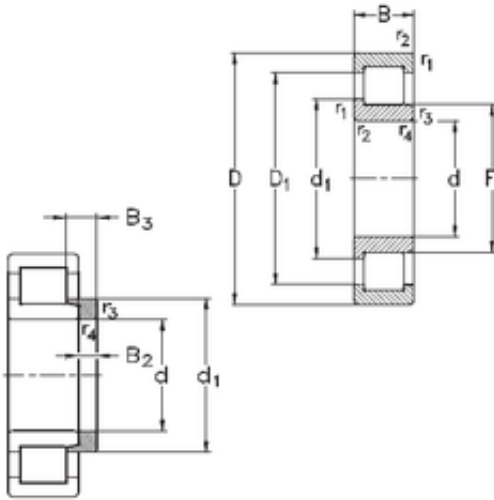

## 75 mm x 130 mm x 31 mm NKE NJ2215-E-M6+HJ2215-E cylindrical roller bearings

Bearing No. NJ2215-E-M6+HJ2215-E

NJ2215-E-M6+HJ2215-E Bearing 2D drawings and 3D CAD models

Size	75x130x31 mm
Bore Diameter	75 mm
Outer Diameter	130 mm
Width	31 mm
d	75 mm
F	88,5 mm
D	130 mm
B	31 mm
C	31 mm
d1	94,5 mm
r1 min.	1,5 mm
r2 min.	1,5 mm
r3 min.	1,5 mm
r4 min.	1,5 mm
B2	7 mm
B3	11,5 mm
D1	113,5 mm
S	1,6 mm
Weight	1,77 Kg
Basic dynamic load rating (C)	182 kN
Basic static load rating (C0)	210 kN