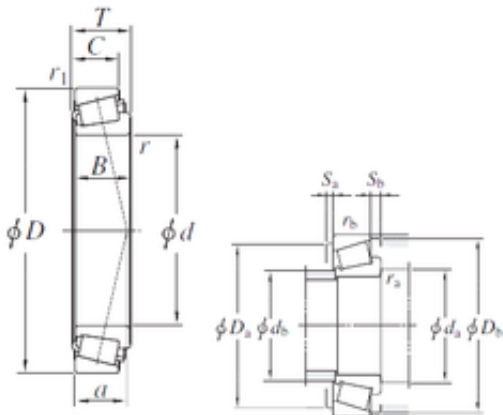

Wuxi NSB Transmission Technology Co.,...

298,45 mm x 444,5 mm x 61,913 mm KOYO
EE291175/291750 tapered roller bearings

Bearing No. EE291175/291750

EE291175/291750 Bearing 2D drawings and 3D CAD models

Size	298.45x444.5x63.5 mm
Bore Diameter	298,45 mm
Outer Diameter	444,5 mm
Width	63,5 mm
d	298,45 mm
D	444,5 mm
T	63,5 mm
B	61,913 mm
C	39,688 mm
a	70 mm
r min.	7,9 mm
r1 min.	1,6 mm
da min.	321 mm
Da min	403 mm
Da max.	435 mm
db max.	346 mm
ra max.	7,9 mm
rb max.	1,6 mm
Db	413 mm
Weight	30,4 Kg
Basic dynamic load rating (C)	721 kN
Basic static load rating (C0)	1380 kN
Calculation factor (e)	0,38
Calculation factor (Y0)	0,87