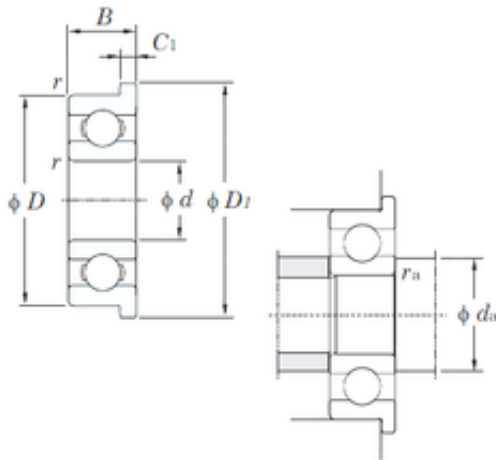

## Wuxi NSB Transmission Technology Co.,...

6 mm x 13 mm x 3,5 mm KOYO F686 deep groove ball bearings

Bearing No. F686

F686 Bearing 2D drawings and 3D CAD models

Size	6x13x3.5 mm
Bore Diameter	6 mm
Outer Diameter	13 mm
Width	3,5 mm
d	6 mm
D	13 mm
B	3,5 mm
C	3,5 mm
r min.	0,15 mm
r1 min.	0,15 mm
C1	1 mm
D1	15 mm
D2	15 mm
ba min.	7,2 mm
ra max.	0,15 mm
C2	1,1 mm
Weight	0,0021 Kg
Basic dynamic load rating (C)	1,1 kN
Basic static load rating (C0)	0,44 kN
(Grease) Lubrication Speed	48000 r/min
(Oil) Lubrication Speed	57000 r/min
Bearing No.	F686
r(min)	0.15
Cr	1.35
C0r	0.44

## Wuxi NSB Transmission Technology Co.,...

Cu	0.010
f0	13.7
Grease lub.	48000
Oil lub.	57000
da(min)	7.2
ra(max)	0.15
(Refer.) Mass(g)	2.1