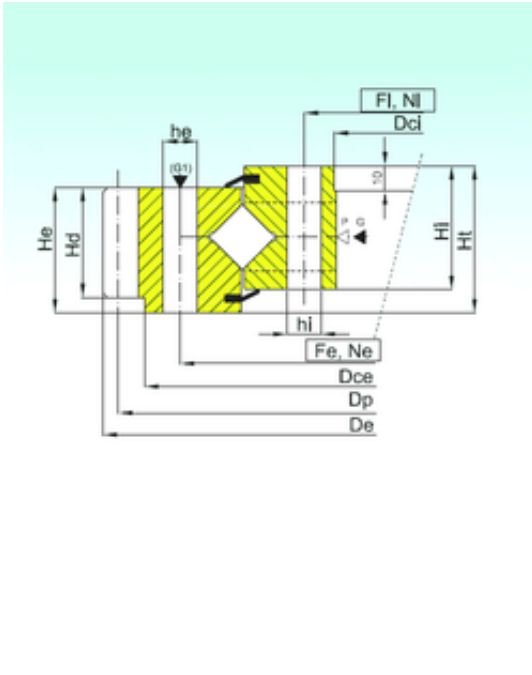

## ISB ER1.30.0508.400-1SPPN thrust roller bearings

Bearing No. ER1.30.0508.400-1SPPN

ER1.30.0508.400-1SPPN Bearing 2D drawings and 3D CAD models

Size	392x654x85 mm
Bore Diameter	392 mm
Outer Diameter	654 mm
Width	85 mm
d	392 mm
D	654 mm
H	85 mm
Z	80 mm
m	8 mm
Dp	640 mm
De	654 mm
Fe	582 mm
Ne	30 mm
Fi	432 mm
Ni	28 mm
Dci	392 mm
Dce	610 mm
he	22 mm
hi	22 mm
He	73 mm
Hi	73 mm
Ht	85 mm
Hd	60 mm