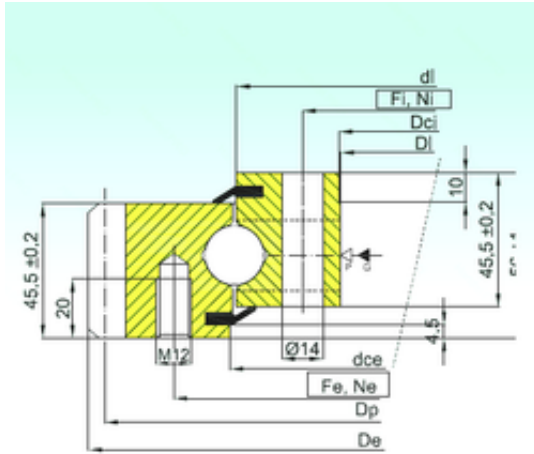

# Wuxi NSB Transmission Technology Co.,...

EB1.20.0544.201-2STPN Bearing 2D drawings and 3D CAD models

## ISB EB1.20.0544.201-2STPN thrust ball bearings

Bearing No. EB1.20.0544.201-2STPN

Size	472x640.8x56 mm
Bore Diameter	472 mm
Outer Diameter	640,8 mm
Width	56 mm
d	472 mm
D	640,8 mm
H	56 mm
Z	105 mm
m	6 mm
di	547 mm
Di	472 mm
Dp	630 mm
De	640,8 mm
Fe	585 mm
Ne	28 mm
Fi	498 mm
Ni	32 mm
Dci	473,5 mm
dce	542,5 mm