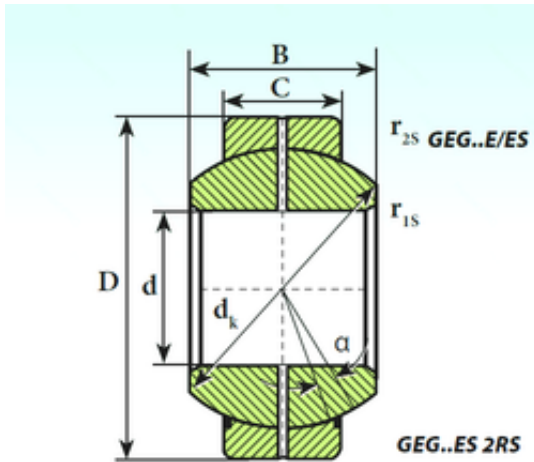

Wuxi NSB Transmission Technology Co.,...

20 mm x 42 mm x 25 mm ISB GEG 20 ES 2RS
plain bearings

Bearing No. GEG 20 ES 2RS

Size	20x42x25 mm
Bore Diameter	20 mm
Outer Diameter	42 mm
Width	25 mm
d	20 mm
D	42 mm
B	25 mm
C	16 mm
dk	35,5 mm
r1 min.	0,6 mm
r2 min.	0,6 mm
Angle	17 °
Weight	0,15 Kg
Basic dynamic load rating (C)	48 kN

GEG 20 ES 2RS Bearing 2D drawings and 3D CAD models