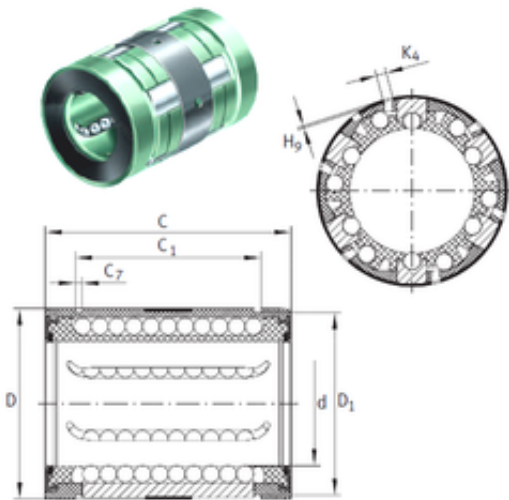

## INA KN 16 B-PP linear bearings

Bearing No. KN 16 B-PP

Size	16x26x36 mm
Bore Diameter	16 mm
Outer Diameter	26 mm
Width	36 mm
d	16 mm
D	26 mm
C	36 mm
C7	1,3 mm
H9	0,7 mm
K4	3 mm
b1	1,5 mm
C1	24,6 mm
D1	25 mm

KN 16 B-PP Bearing 2D drawings and 3D CAD models