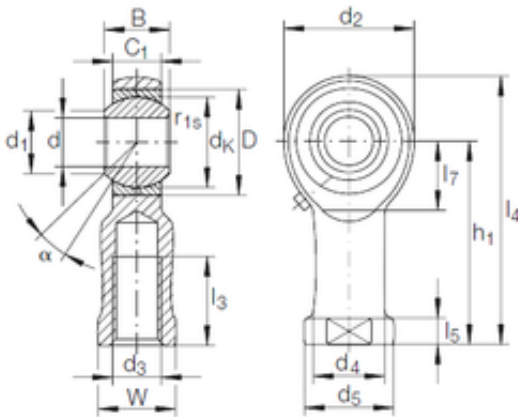

## 25 mm x 47 mm x 31 mm INA GIKFL 25 PB plain bearings

Bearing No. GIKFL 25 PB

GIKFL 25 PB Bearing 2D drawings and 3D CAD models

Size	25x47x31 mm
Bore Diameter	25 mm
Outer Diameter	47 mm
Width	31 mm
d	25 mm
D	47 mm
B	31 mm
d1	29,5 mm
d2	60 mm
d4	33,5 mm
dk	42,85 mm
h1	94 mm
l3 min.	42 mm
l4 max.	124 mm
l5	12 mm
l7 min.	32 mm
r1 min.	0,3 mm
C1	22 mm
W	36 mm
Thread (G)	M24X2
Angle	15 °
d5	42 r/min
Weight	0,73 Kg
Basic dynamic load rating (C)	77,5 kN