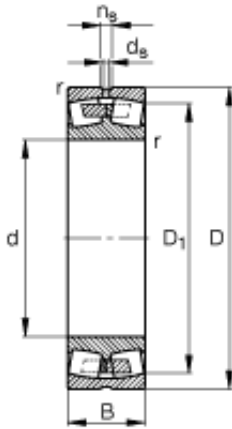

Wuxi NSB Transmission Technology Co.,...

100 mm x 215 mm x 82,6 mm FAG 23320-AS-MA-T41A spherical roller bearings

Bearing No. 23320-AS-MA-T41A

23320-AS-MA-T41A Bearing 2D drawings and 3D CAD models

Size	100x215x82.6 mm
Bore Diameter	100 mm
Outer Diameter	215 mm
Width	82,6 mm
d	100 mm
D	215 mm
B	82,6 mm
D_1	179,5 mm
$D_{a \max}$	201 mm
$d_{a \min}$	114 mm
d_s	4,8 mm
n_s	9,5 mm
$r_{a \max}$	2,5 mm
r_{\min}	3 mm
m	15,5 kg / Weight
C_r	680000 N / Dynamic load rating (radial)
e	0,43
Y_1	1,57
Y_2	2,34
C_{0r}	900000 N / Static load rating (radial)
Y_0	1,53
n_G	2800 1/min / Limiting speed